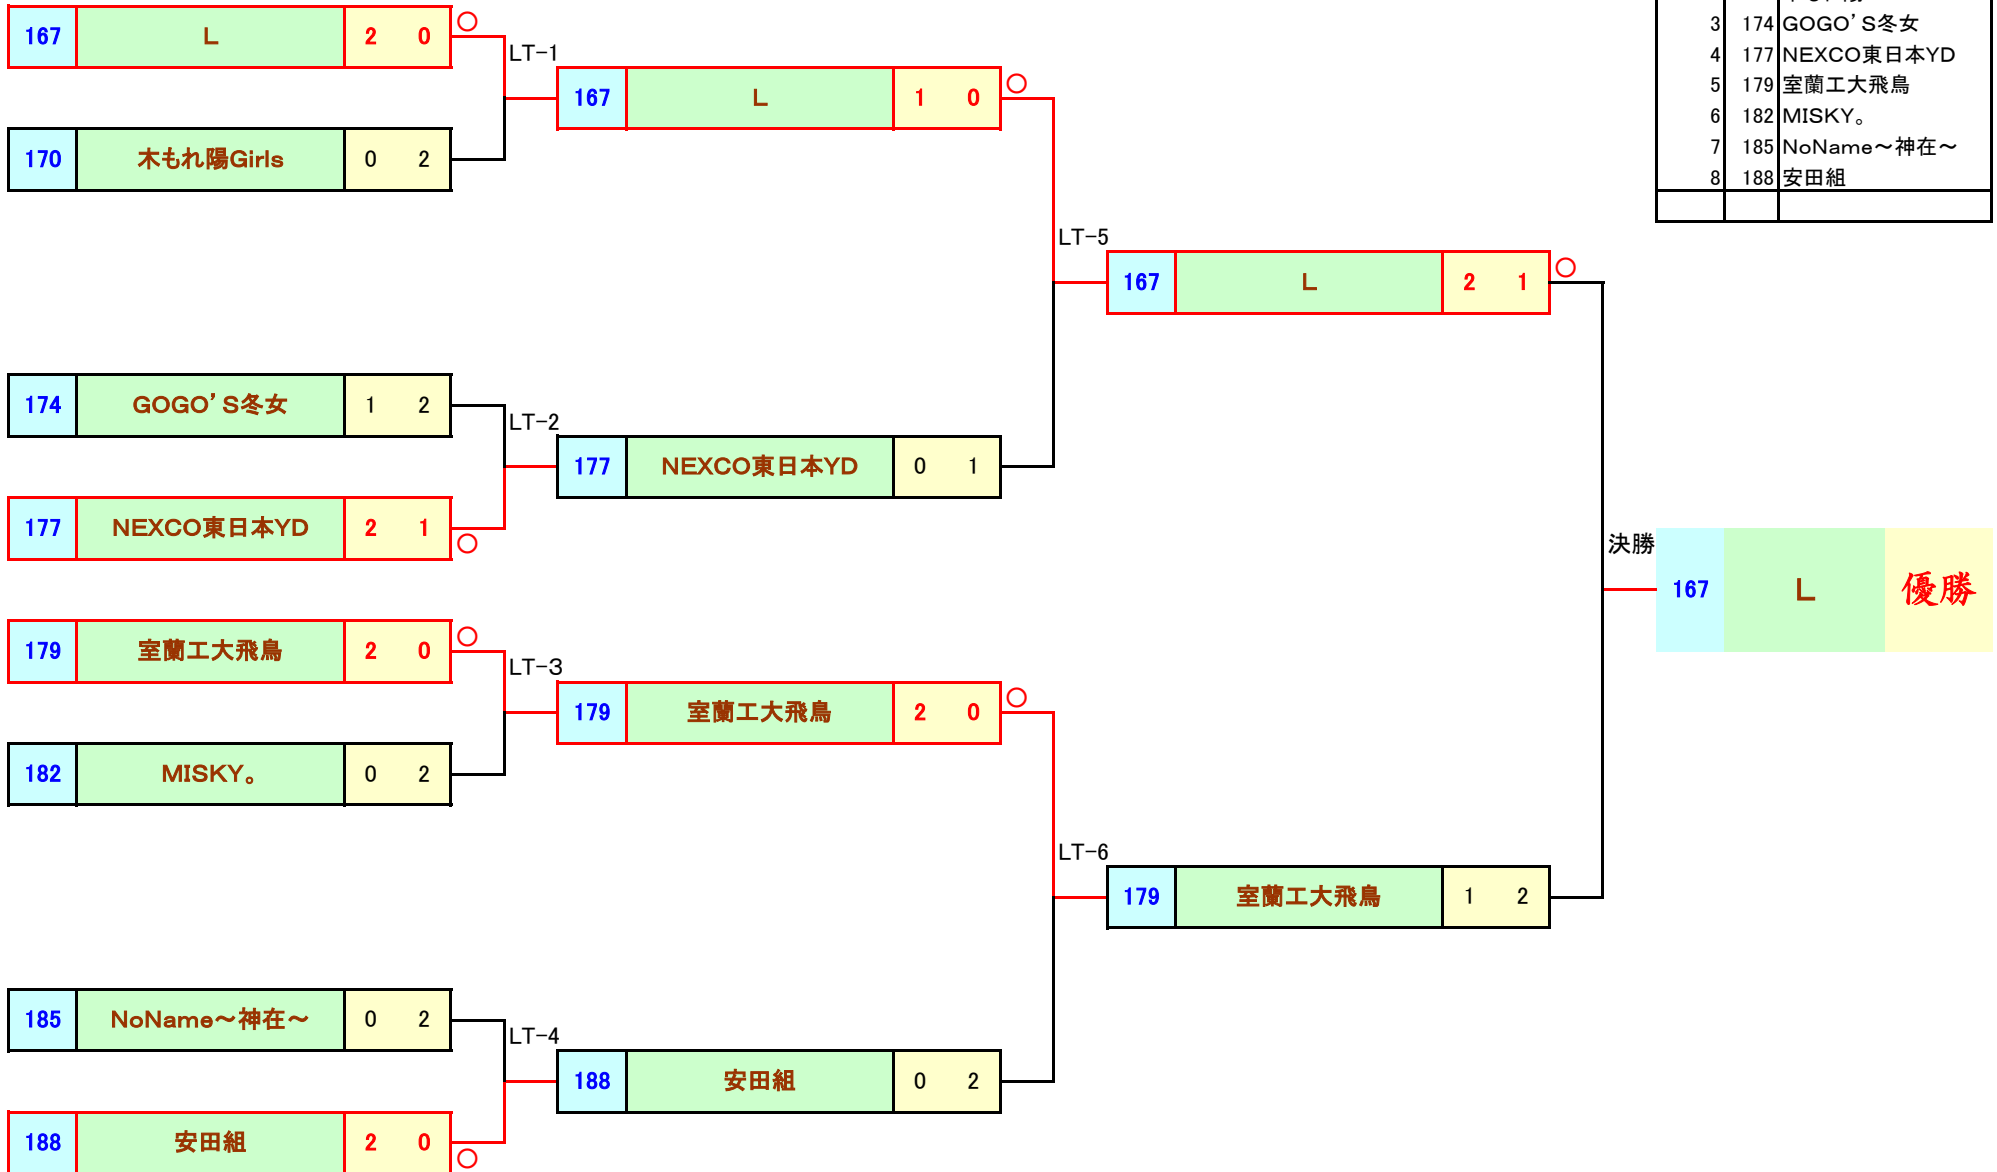

第23回昭和新山国際雪合戦 レディースの部 決勝トーナメント

予選ブロック	チームNo.	チーム名
1	167	L
2	170	木もれ陽Girls
3	174	GOGO'S冬女
4	177	NEXCO東日本YD
5	179	室蘭工大飛鳥
6	182	MISKY。
7	185	NoName~神在~
8	188	安田組

第23回昭和新山国際雪合戦 レディースの部 予選リーグ

セツケン No.	チーム名	A		B		C		順位					
		勝	負	セット	得失	順位	勝	負	セット	得失	順位		
1 B	167	L			2 13 ○	0 10 ×	2 19 ○	(1) 11 ×	0	0	0.80	11	1
	168	リアンプリン セス	0 10 ×	2 13 ○			0 13 ×	(2) 23 ○	1	2	0.00	-13	3
	169	三度の飯より 雪合戦L	0 11 ×	(1) 2 19 ○	1 23 ○	(2) 0 13 ×			1	1	0.17	2	2
2 B	170	木もれ陽G i r l s			2 14 ○	0 9 ×	2 14 ○	0 10 ×	2	0	1.00	9	1
	171	余暇研Q	0 9 ×	2 14 ○			2 13 ○	0 8 ×	1	1	0.50	0	2
	172	光陽ママ	0 10 ×	2 14 ○	0 8 ×	2 13 ○			0	2	0.00	-9	3
3 B	173	J I C Aレ ディース			0 0 ×	2 20 ○	0 0 ×	(1) 1 10 ○	0	2	0.00	-30	3
	174	G O G O ' S 冬女	2 20 ○	0 0 ×			2 17 ○	0 4 ×	2	0	1.00	33	1
	175	クラッシャー ランL	1 10 ○	(1) 0 0 ×	0 4 ×	2 17 ○			1	1	0.25	-3	2
4 B	176	くのいち			0 5 ×	2 12 ○	2 17 ○	1 12 ×	1	1	0.40	-2	2
	177	N E X C O東 日本YD	2 12 ○	0 5 ×			2 12 ○	0 7 ×	2	0	1.00	12	1
	178	なでしこきよ さと	1 12 ×	2 17 ○	0 7 ×	2 12 ○			0	2	0.20	-10	3
5 B	179	室蘭工大飛鳥			2 17 ○	1 15 ×	1 19 ○	(1) 1 19 ×	2	0	0.50	2	1
	180	リゾッチャ	1 15 ×	2 17 ○			0 10 ×	2 14 ○	0	2	0.20	-6	3
	181	迷酔亭～紅～	1 19 ×	(1) 1 19 ○	2 14 ○	0 10 ×			1	1	0.60	4	2
6 B	182	M I S K Y。			2 24 ○	(1) 0 10 ×	2 14 ○	0 10 ×	2	0	0.80	18	1
	183	早稲田雪女の 会	0 10 ×	(1) 2 24 ○			2 18 ○	(1) 0 11 ×	1	1	0.33	-7	2
	184	ななつかあ ちゃんズ	0 10 ×	2 14 ○	0 11 ×	(1) 2 18 ○			0	2	0.00	-11	3

第23回昭和新山国際雪合戦 レディースの部 予選リーグ

セクション No.	チーム名	A	B	C	順位				
					勝	負	セット	得失	順位
7 B	185 NoName ～神在～		2 (1) 0 19 16 ○ ×	2 (1) 0 21 15 ○ ×	2	0	0.67	9	1
	186 JRバドミントン部	0 (1) 2 16 19 × ○		2 (1) 0 18 13 ○ ×	1	1	0.33	2	2
	187 さとうのケンちゃん	0 (1) 2 15 21 × ○	0 (1) 2 13 18 × ○		0	2	0.00	-11	3
8 B	188 安田組		2 (1) 0 20 15 ○ ×	2 0 11 8 ○ ×	2	0	0.80	8	1
	189 森八中	0 (1) 2 15 20 × ○		1 2 12 17 × ○	0	2	0.17	-10	3
	190 シェイカーズ	0 2 8 11 × ○	2 1 17 12 ○ ×		1	1	0.40	2	2