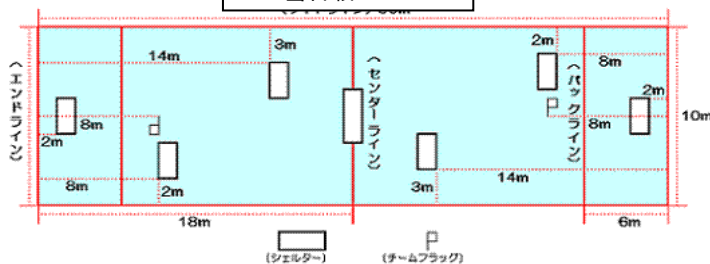

スポーツ雪合戦とは？

1 雪合戦とは

- 雪国古来の遊び「雪合戦」を進化させた冬のニュースポーツ
- ルール（世界共通）
  - ・チーム 競技者7名、補欠2名、監督1名の計10名
  - ・競技方法 相手チームのフラッグ奪取、又は雪球をより多く相手選手に当てたチームの勝ち
  - ・競技時間 3分3セットマッチ（2セット先取で勝ち）
    ※ジュニア大会は、2分3セットマッチで行う場合があります。
  - ・雪球1チーム1セットあたり90個
    ※ジュニア大会は、1チーム1セットあたり60個で行う場合があります。

雪合戦コート

2 昭和新山国際雪合戦

- 雪合戦の頂点を決める大会（雪合戦のウィンブルドン）
- 毎年2月、スポーツ雪合戦の聖地・昭和新山山麓で開催
- 各地の予選を勝ち抜いた152チームが集結（全国で約2,000チームが予選参加）
- のべ58カ国、55チーム、500名の外国人も参加

3 雪合戦の歩み

- ○昭和63年 世界初の雪合戦ルール完成
- ○平成元年 雪球製造器・専用ヘルメット完成
  第1回昭和新山国際雪合戦開催（参加70チーム）
- ○平成5年 日本雪合戦連盟結成
- ○平成20年 (財)北海道体育協会加盟
- ○平成21年 冬季国体公式行事として雪合戦大会開催（さっぽろ雪祭り会場）
- ○平成25年 国際雪合戦連合設立（10カ国）
- ○平成26年 第26回昭和新山国際雪合戦開催（平成26年2月22-23日）

■国内大会開催状況（国内連盟所在道県）

北海道・青森県・岩手県・宮城県・山形県・福島県
群馬県・山梨県・長野県・富山県・東海・兵庫県
鳥取県・島根県・岡山県・広島県・四国・大分県

■海外大会開催状況（大会開催国）

フィンランド・ノルウェー・スウェーデン・ロシア・
オランダ・ベルギー・アメリカ・カナダ・オーストラリア・タイ