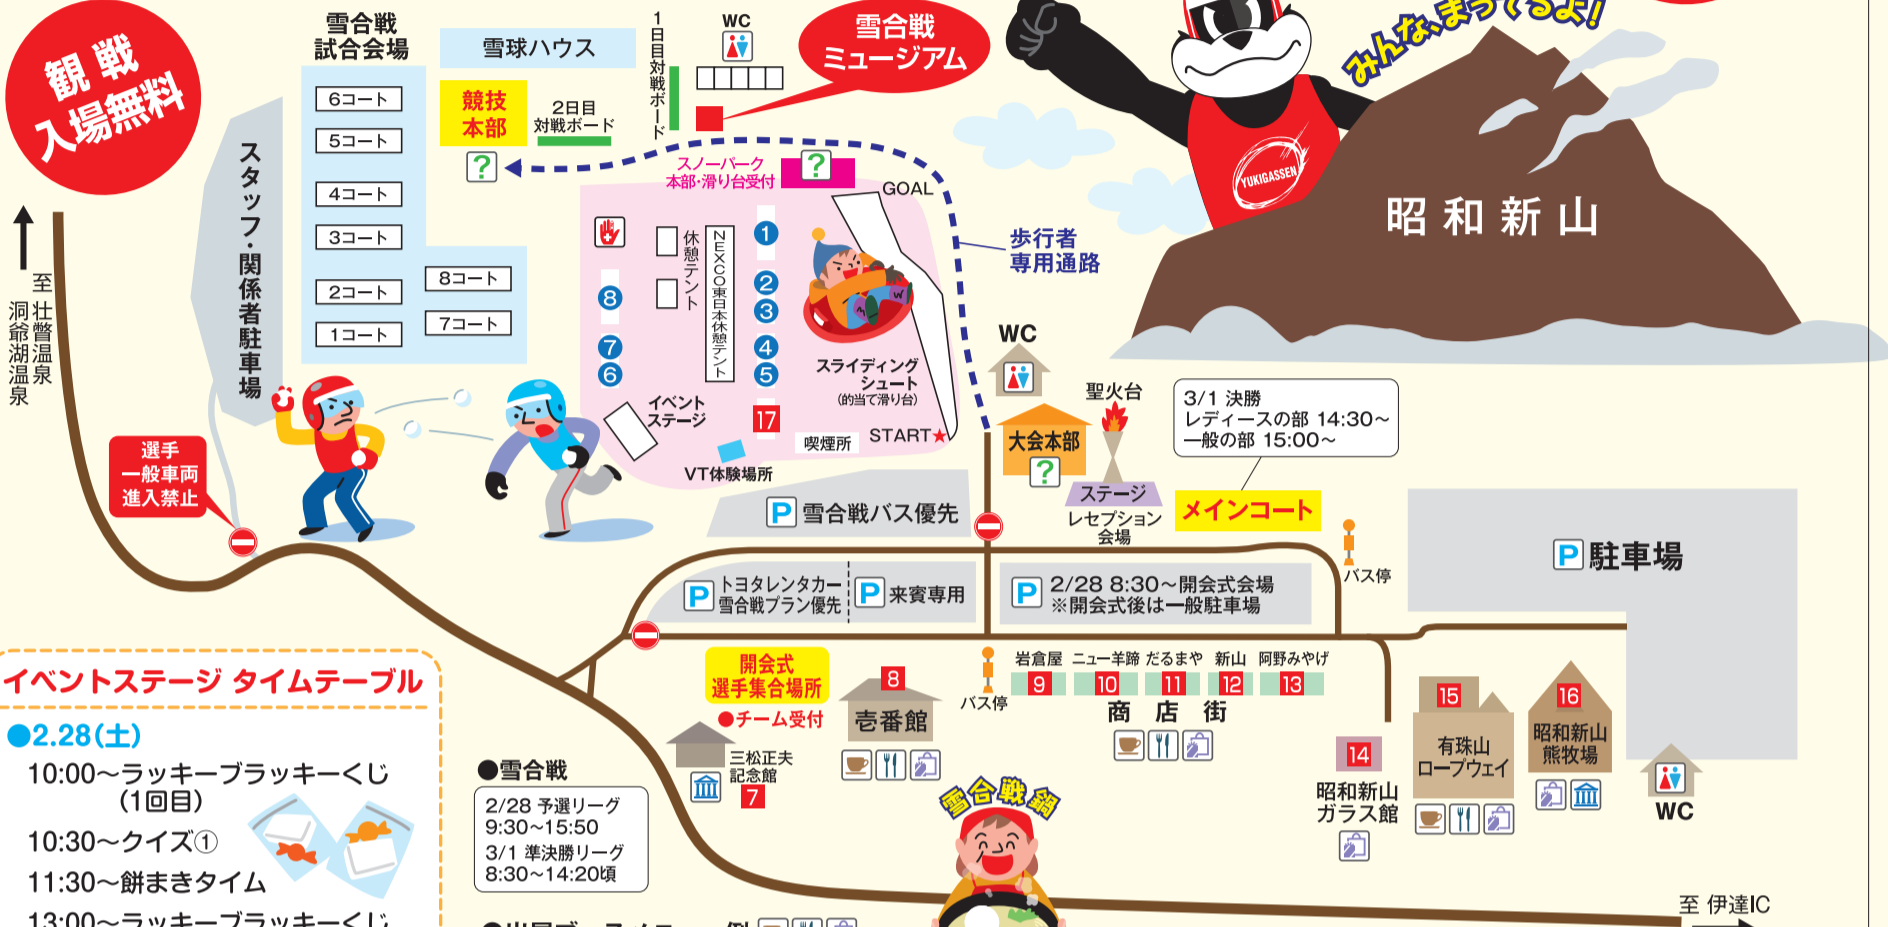

昭和新山国際雪合戦 イベント会場 ●スノーパーク会場 / 9:00~15:30 (3月1日は14:00まで)

雪合戦スノーパーク!

入場
駐車場
無料

観戦
入場無料

イベントステージ タイムテーブル

●2.28(土)

10:00~ラッキーブラックーくじ (1回目)

10:30~クイズ①

11:30~餅まきタイム

13:00~ラッキーブラックーくじ (2回目)

15:00~クイズ②

●3.1(日)

10:00~ラッキーブラックーくじ

11:30~クイズ ? QUIZ ?

●雪合戦

2/28 予選リーグ 9:30~15:50

3/1 準決勝リーグ 8:30~14:20頃

●出展ブースメニュー例

① 雪合戦鍋 (28日のみ)、甘酒 (実行委女性部)

② えぞしかバーガー (阿戸)

③ ジオあんまん・牛まん (壮瞥町商工会青年部)

④ ぐる巻きソーセージ炭火焼 (お肉やさんたどころ)

⑤ 洞爺焼きそば (四季彩工房 丸藤)

⑥ お好み焼き (お好み焼きSAKI)

施設名	大会期間中の特得クーポン内容	電話番号	対象人数
1 洞爺サンパレス リゾート&スパ	日帰り入浴 大人1,500円→800円・小人1,000円→500円	(0142)75-1111	1グループ
2 レストランハウス梓	食事された方コーヒーサービス	(0142)75-2634	1グループ
3 旬菜宿房 いこい荘	日帰り入浴350円→300円	(0142)75-2522	1グループ
4 レストランおおでら	食事された方コーヒーサービス	(0142)75-4084	1グループ
5 民藝御殿	石狩鍋御膳・鮭チャンチャン焼き御膳いずれかを1,300円→1,000円(税別)に。ただし前日14時まで予約要	(0142)75-2650	1グループ
6 レストランバイエルン	ビーフハンバーグカレーセット1,300円→900円(10:30~15:30)	(0142)75-4088	1グループ
7 三松正夫記念館	入場料大人300円→250円に	(0142)75-2365	1グループ
8 北栄観光志番館	お土産8%引き	(0142)75-2053	1グループ
9 いわくら屋	アイスの天ぷら450円→400円に	(0142)75-2660	1グループ
10 ニュー羊蹄	全品8%引き	(0142)75-2863	1グループ
11 だるま屋	お土産8%引き	(0142)75-2318	1グループ
12 新山	全品1割引	(0142)75-4444	1グループ
13 熊乃民芸 阿野みやげ店	2,000円以上お買い上げの方8%引き	(0142)75-3405	1グループ
14 昭和新山ガラス館	土産お買い上げの方に粗品進呈	(0142)73-3300	1名様
15 有珠山ロープウェイ	往復乗車券大人1,500→1,350円、小人750→680円	(0142)75-3113	1グループ
16 昭和新山熊牧場	入場料大人850→765円、小人500→450円	(0142)75-2290	1グループ
17 洞爺湖有珠山ジオパーク推進協議会	会場内ブースご来場の方にジオパーク缶バッジプレゼント		1名様1個
18 道の駅そうべつ情報館 農産物直売所サマズ	売店500円以上お買い上げの方はコーヒー260円→100円にてご提供	(0142)66-3600	1名様
19 日帰り入浴 ゆーあいの家		(0142)66-2310	1グループ
19 日帰り入浴 久保内ふれあいセンター		(0142)65-2010	1グループ
19 日帰り入浴 蟠溪ふれあいセンター	公営浴場日帰り入浴料金420円→350円に	(0142)65-2004	1グループ
19 日帰り入浴 仲洞爺温泉 来夢人の家		(0142)66-7022	1グループ