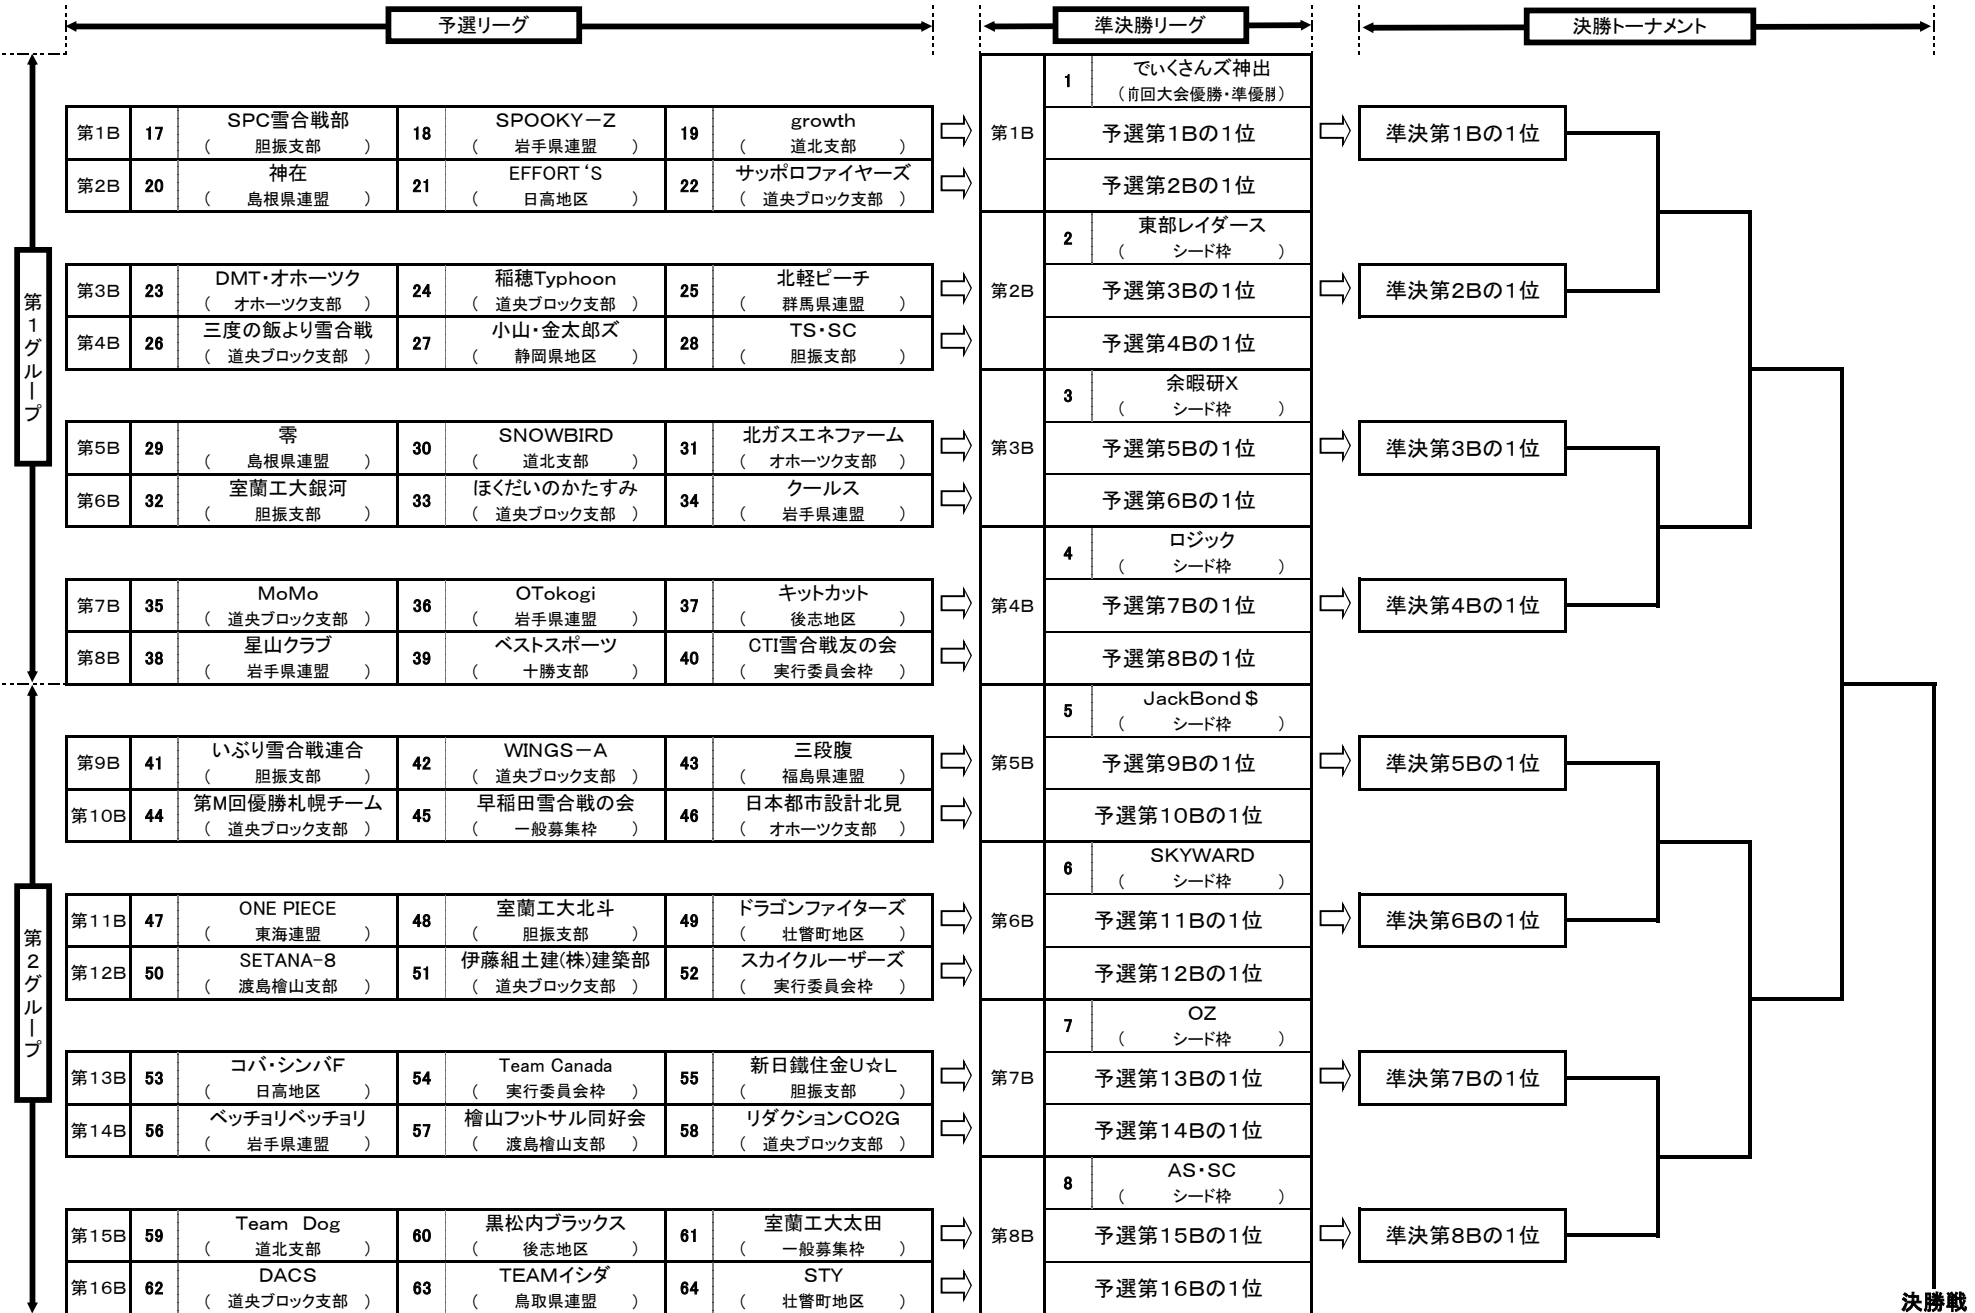

第28回昭和山国際雪合戦 一般の部 組み合わせ表

2-1 第1グループ・第2グループ

決勝戦

第28回昭和山国際雪合戦 一般の部 組み合わせ表

2-2 第3グループ・第4グループ

第28回昭和新山国際雪合戦 レディースの部 組み合わせ表

第1グループ

第2グループ

第28回昭和新山国際雪合戦 ジュニア交流戦 組み合わせ表

予選リーグ

131	スノーモンキーズ (胆振支部)
132	豊浦小雪合戦軍団 (胆振支部)
133	壮小ファイア! (胆振支部)
134	あそび塾雪合戦クラブ (胆振支部)
135	稲穂TyphoonJr (道央ブロック支部)
136	舟岡アトムズ (胆振支部)
137	虻田小A (胆振支部)

決勝トーナメント

順位決定リーグ

	()
	()
	()