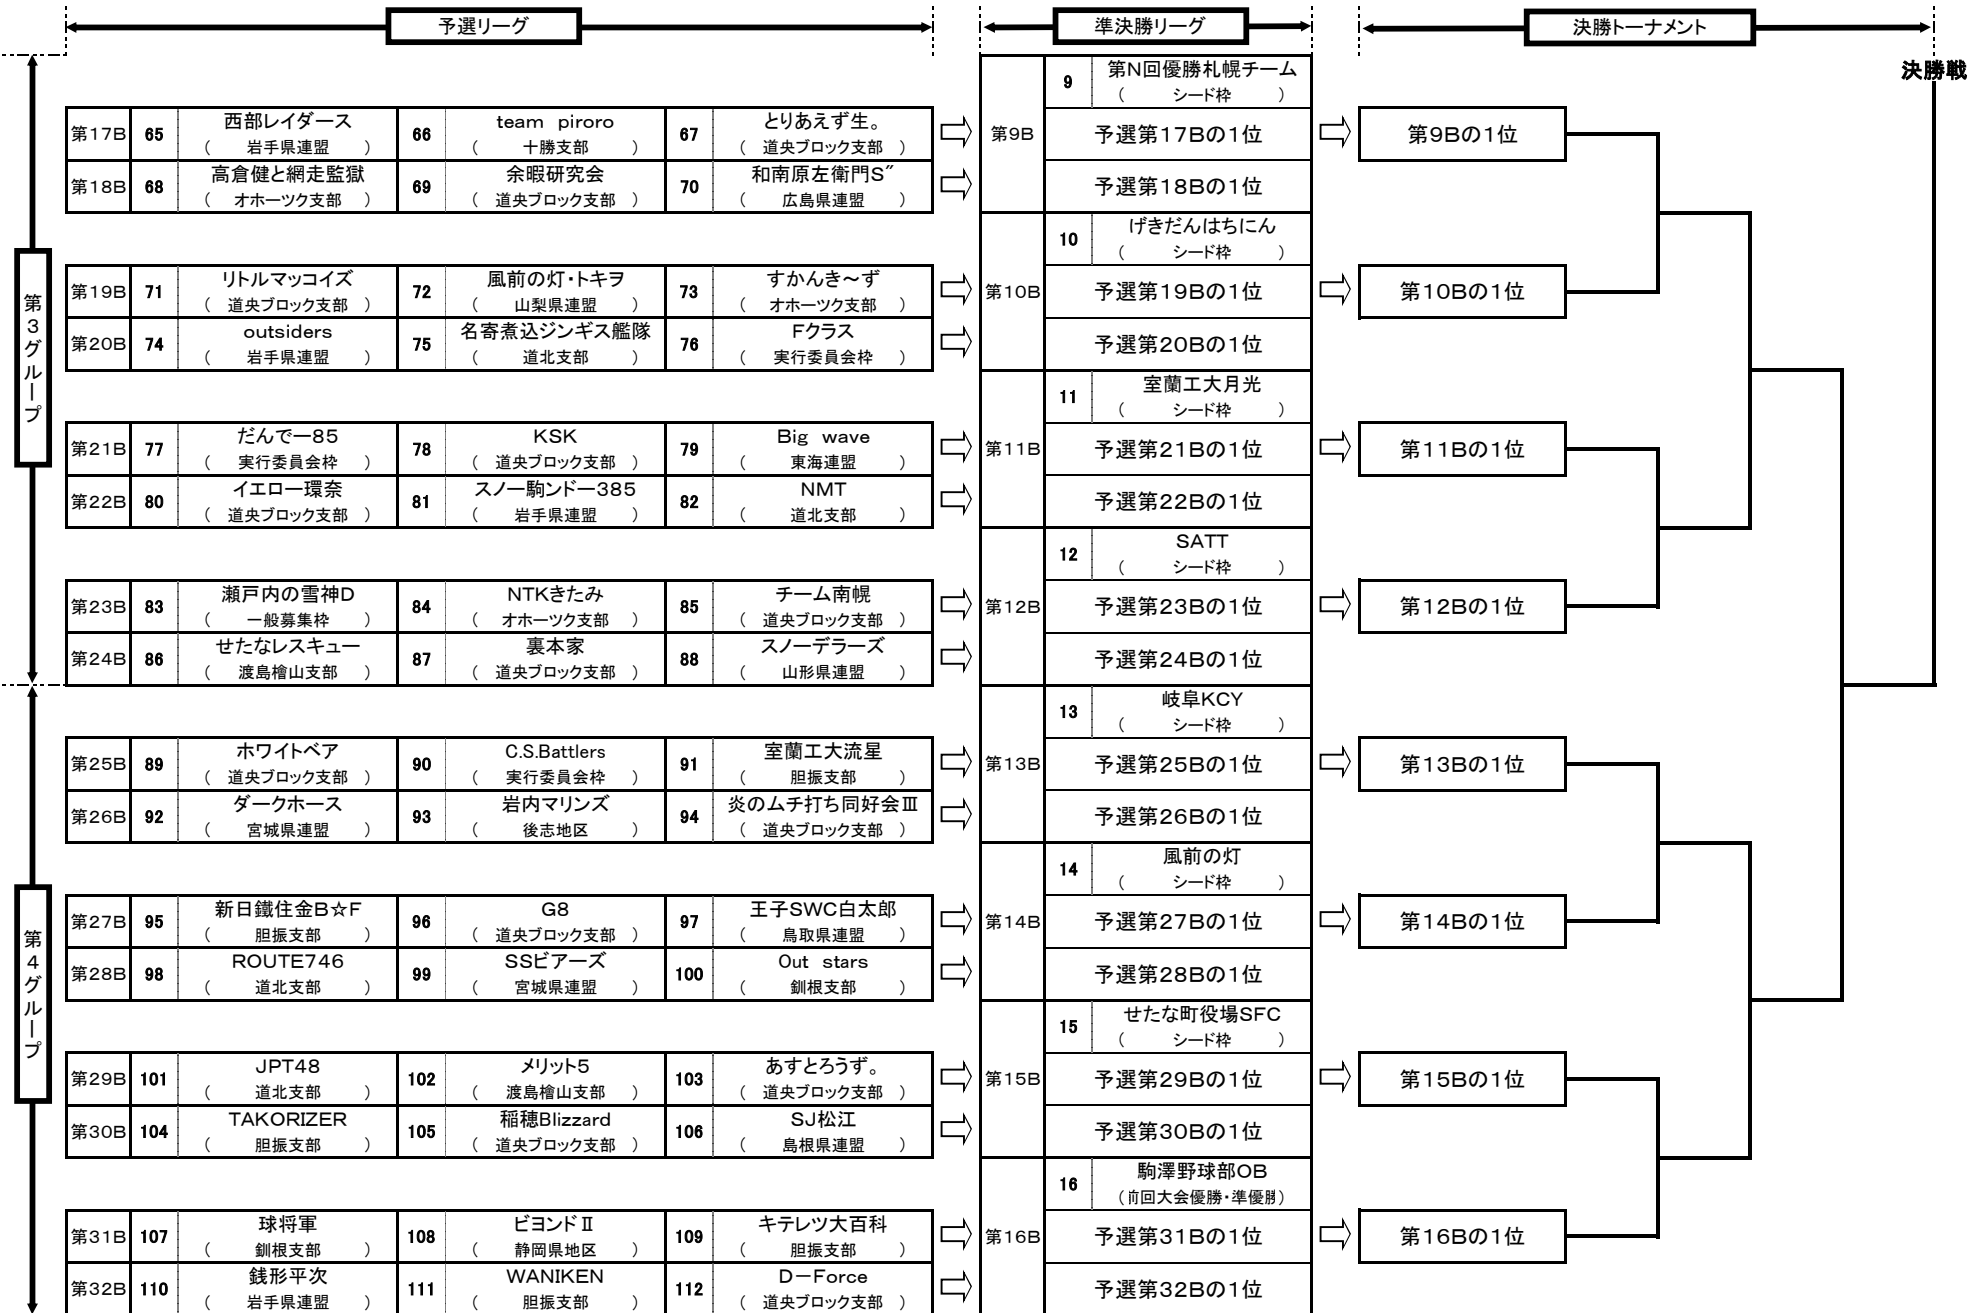

第28回昭和山国際雪合戦 一般の部 組み合わせ表

2-1 第1グループ・第2グループ

決勝戦

第28回昭和山国際雪合戦 一般の部 組み合わせ表

2-2 第3グループ・第4グループ

第28回昭和新山国際雪合戦 レディースの部 組み合わせ表

第1グループ

第2グループ

第28回昭和新山国際雪合戦 ジュニア交流戦 組み合わせ表

予選リーグ

131	スノーモンキーズ (胆振支部)
132	豊浦小雪合戦軍団 (胆振支部)
133	壮小ファイア! (胆振支部)
134	あそび塾雪合戦クラブ (胆振支部)
135	稲穂TyphoonJr (道央ブロック支部)
136	舟岡アトムズ (胆振支部)
137	虻田小A (胆振支部)

決勝トーナメント

順位決定リーグ

	()
	()
	()