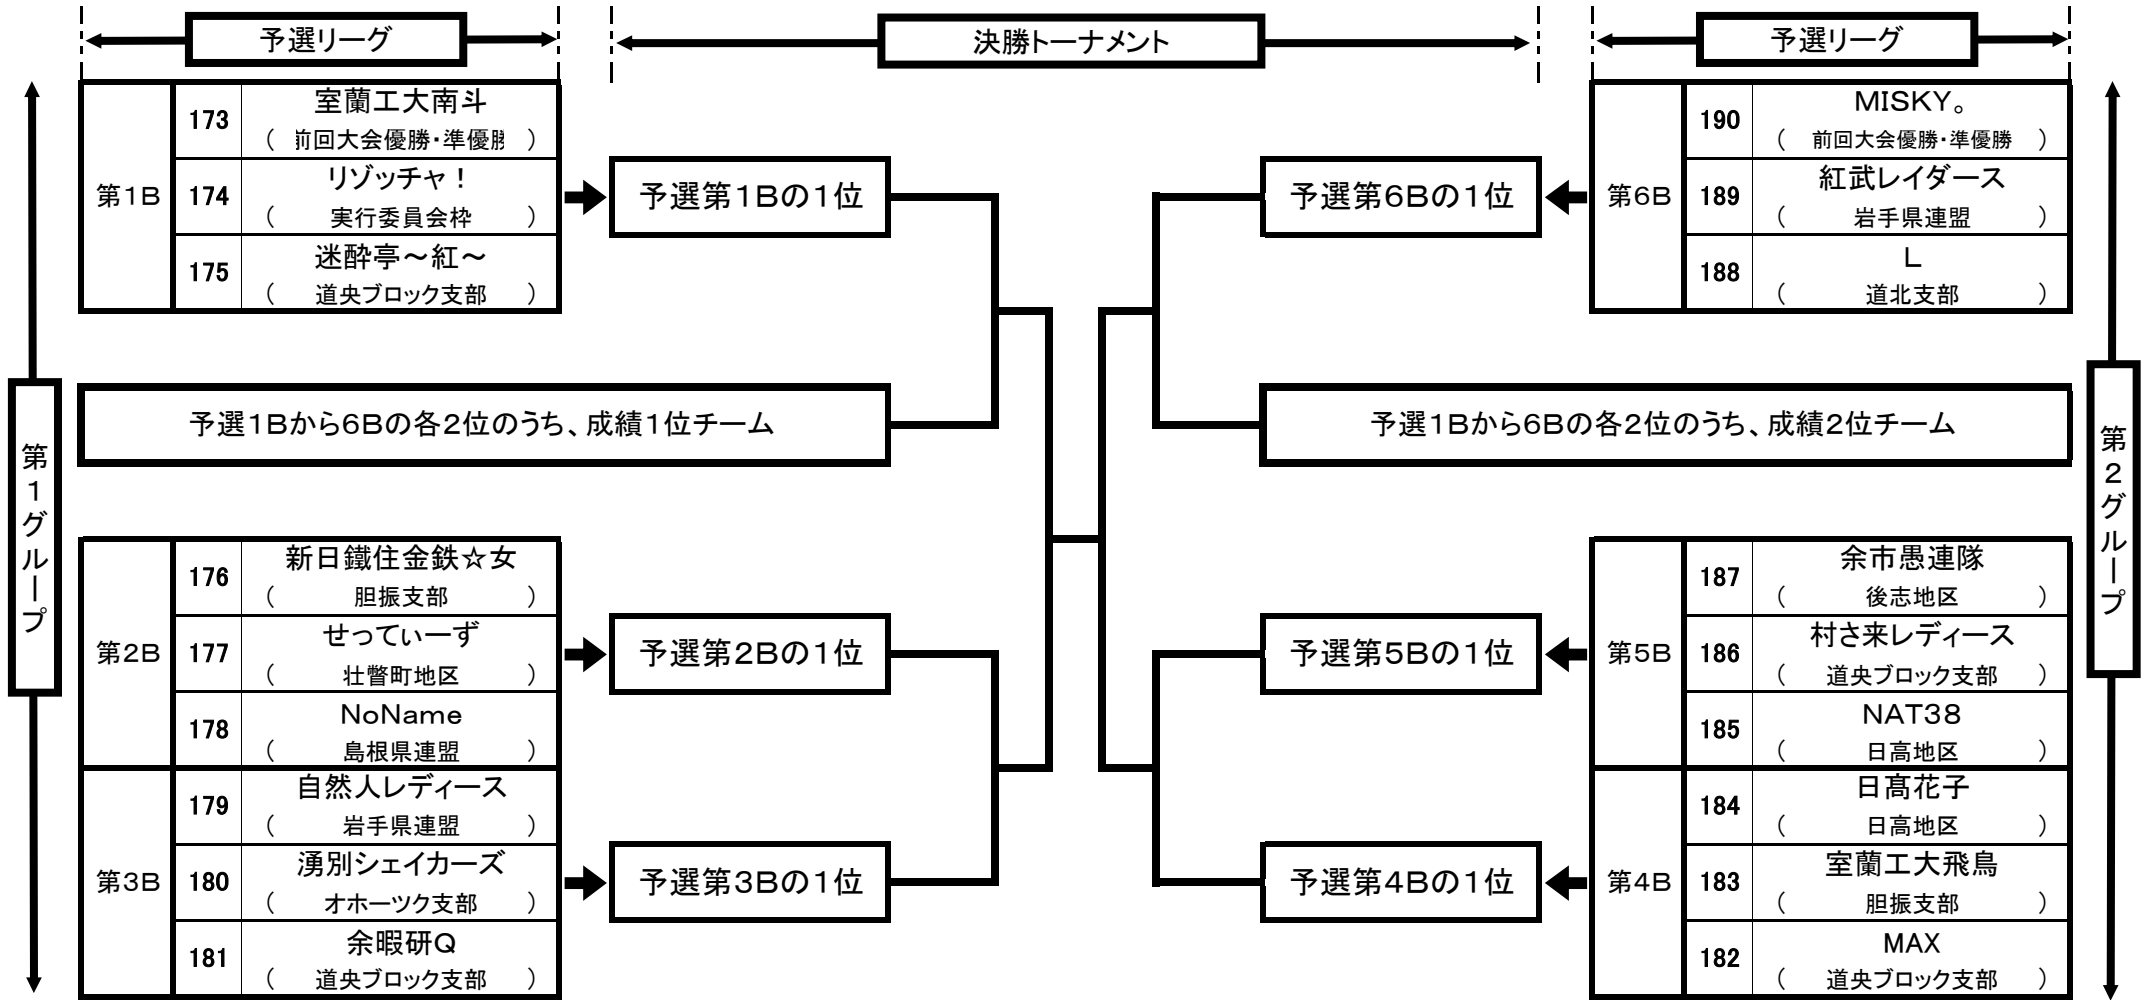

第28回昭和山国際雪合戦 一般の部 組み合わせ表

2-1 第1グループ・第2グループ

決勝戦

第28回昭和山国際雪合戦 一般の部 組み合わせ表

2-2 第3グループ・第4グループ

第28回昭和新山国際雪合戦 レディースの部 組み合わせ表

第1グループ

第2グループ

第28回昭和新山国際雪合戦 ジュニア交流戦 組み合わせ表

予選リーグ

131	スノーモンキーズ (胆振支部)
132	豊浦小雪合戦軍団 (胆振支部)
133	壮小ファイア! (胆振支部)
134	あそび塾雪合戦クラブ (胆振支部)
135	稲穂TyphoonJr (道央ブロック支部)
136	舟岡アトムズ (胆振支部)
137	虻田小A (胆振支部)

決勝トーナメント

順位決定リーグ

	()
	()
	()