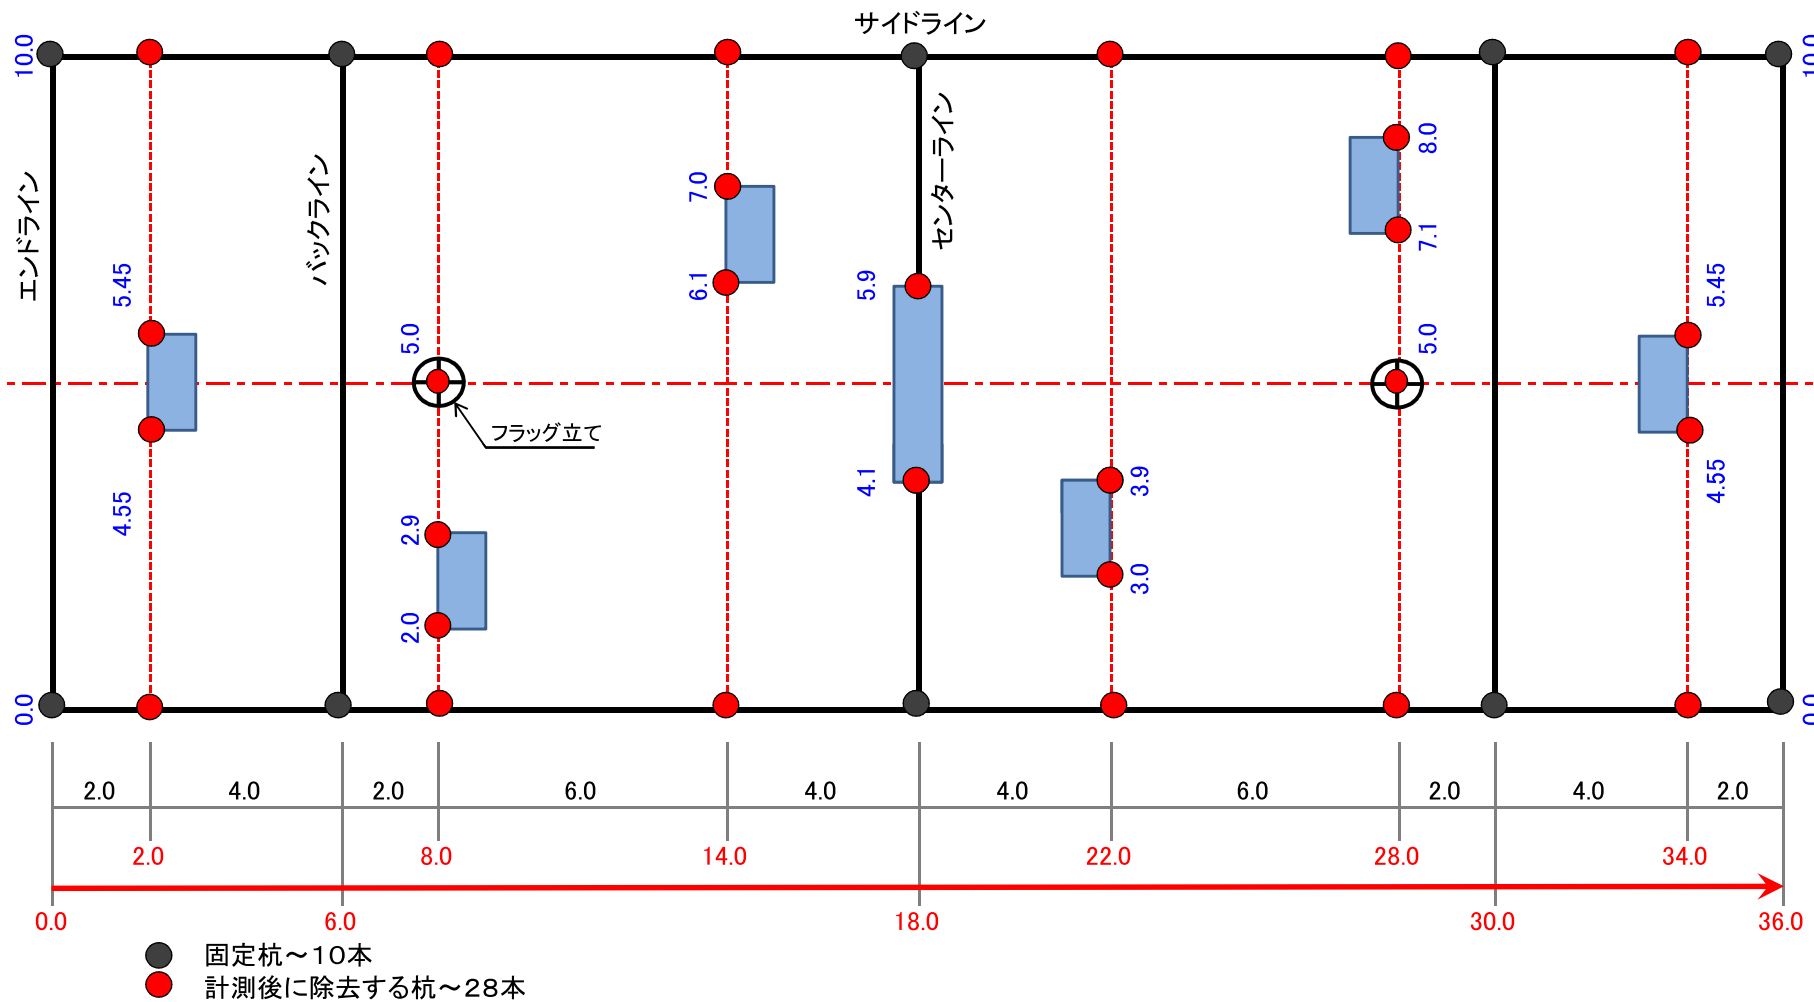

# 雪合戦コート計測図

【縮尺: Non Scale 単位: m】

# 雪合戦コート計測図(小学生用32mコート)

【縮尺:Non Scale 単位:m】