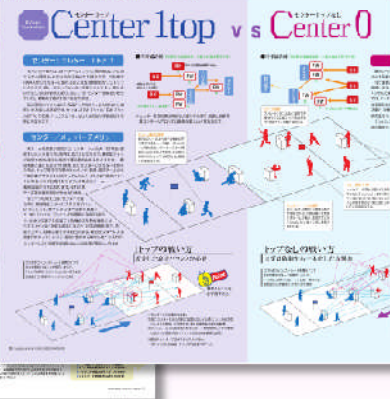

中・上級編

雪合戦は奥が深い!

ルールを制する者は選手、選手を制する者は審判! 今までの巻頭の巻頭です。これ以降のページでは、スノーシュー合戦のコート内で行われること(こと)を解説してきます。初めて雪合戦をするみなさんにとっても、自身の得意なチームにとっても、これからスノーシュー合戦をやっていく上での参考にしたい記事ばかりです。

また、審判員みなさんの選手を指導する事は、判例の解説に比べはるかに重要です。あらゆる視点で審判員の成長を促し、競技の発展につながる事になります。選手も審判もそれぞれ立場で雪合戦の発展に貢献していきましょう。

選手の動きと戦略
スキルアップ応用

- ポジション・フォーメーション
- 「ロブ」の投げ方(雪合戦マガジン3号掲載)
- 2シェルの仕事(雪合戦マガジン4号掲載)
- バックの動き(雪合戦マガジン5号掲載)
- シュート
- 収束

Point Focus 2

有効な球は「タイミング」と見えない位置から

ポイントになる動きを利用する球
「ロブ」の投げ方(雪合戦マガジン3号掲載)
2シェルの仕事(雪合戦マガジン4号掲載)
バックの動き(雪合戦マガジン5号掲載)