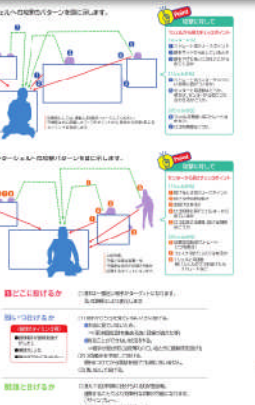

中・上級編

雪合戦は奥が深い!

ルールを制する者は選手、選手を制する者は審判! 今までの巻頭の巻頭です。これ以降のページでは、スノーシュー合戦のコート内で行われること(こと)を解説してきます。初めて雪合戦をするみなさんにとっても、自身の得意なチームにとっても、これからスノーシュー合戦をやっていく上での参考にしたい記事ばかりです。

また、審判員みなさんの選手を指導する事は、判例の解説に比べはるかに重要です。あらゆる視点で審判員の成長を促し、競技の発展につながる事になります。選手も審判もそれぞれ立場で雪合戦の発展に貢献していきましょう。

選手の動きと戦略
スキルアップ応用

- ポジション・フォーメーション
- 「ロブ」の投げ方(雪合戦マガジン3号掲載)
- 2シェルの仕事(雪合戦マガジン4号掲載)
- バックの動き(雪合戦マガジン5号掲載)
- シュート
- 収束

Point Focus 2

有効な球は「タイミング」と見えない位置から

ポイントになる動きを利用する球
「ロブ」の投げ方(雪合戦マガジン3号掲載)
2シェルの仕事(雪合戦マガジン4号掲載)
バックの動き(雪合戦マガジン5号掲載)

シュートに入る選手は誰が有利?

シュートに入る選手は誰が有利?
シュートに入る選手は誰が有利?
シュートに入る選手は誰が有利?

射撃競技の為のワンダラー

射撃競技の為のワンダラー
射撃競技の為のワンダラー
射撃競技の為のワンダラー

撃

撃
撃
撃

どこに、いつ、誰と投げるか?

どこに、いつ、誰と投げるか?
どこに、いつ、誰と投げるか?
どこに、いつ、誰と投げるか?

投げられる範囲

投げられる範囲
投げられる範囲
投げられる範囲

アウトコールのプレー

アウトコールのプレー
アウトコールのプレー
アウトコールのプレー

両陣した選手からのサインプレー

両陣した選手からのサインプレー
両陣した選手からのサインプレー
両陣した選手からのサインプレー

攻

攻
攻
攻