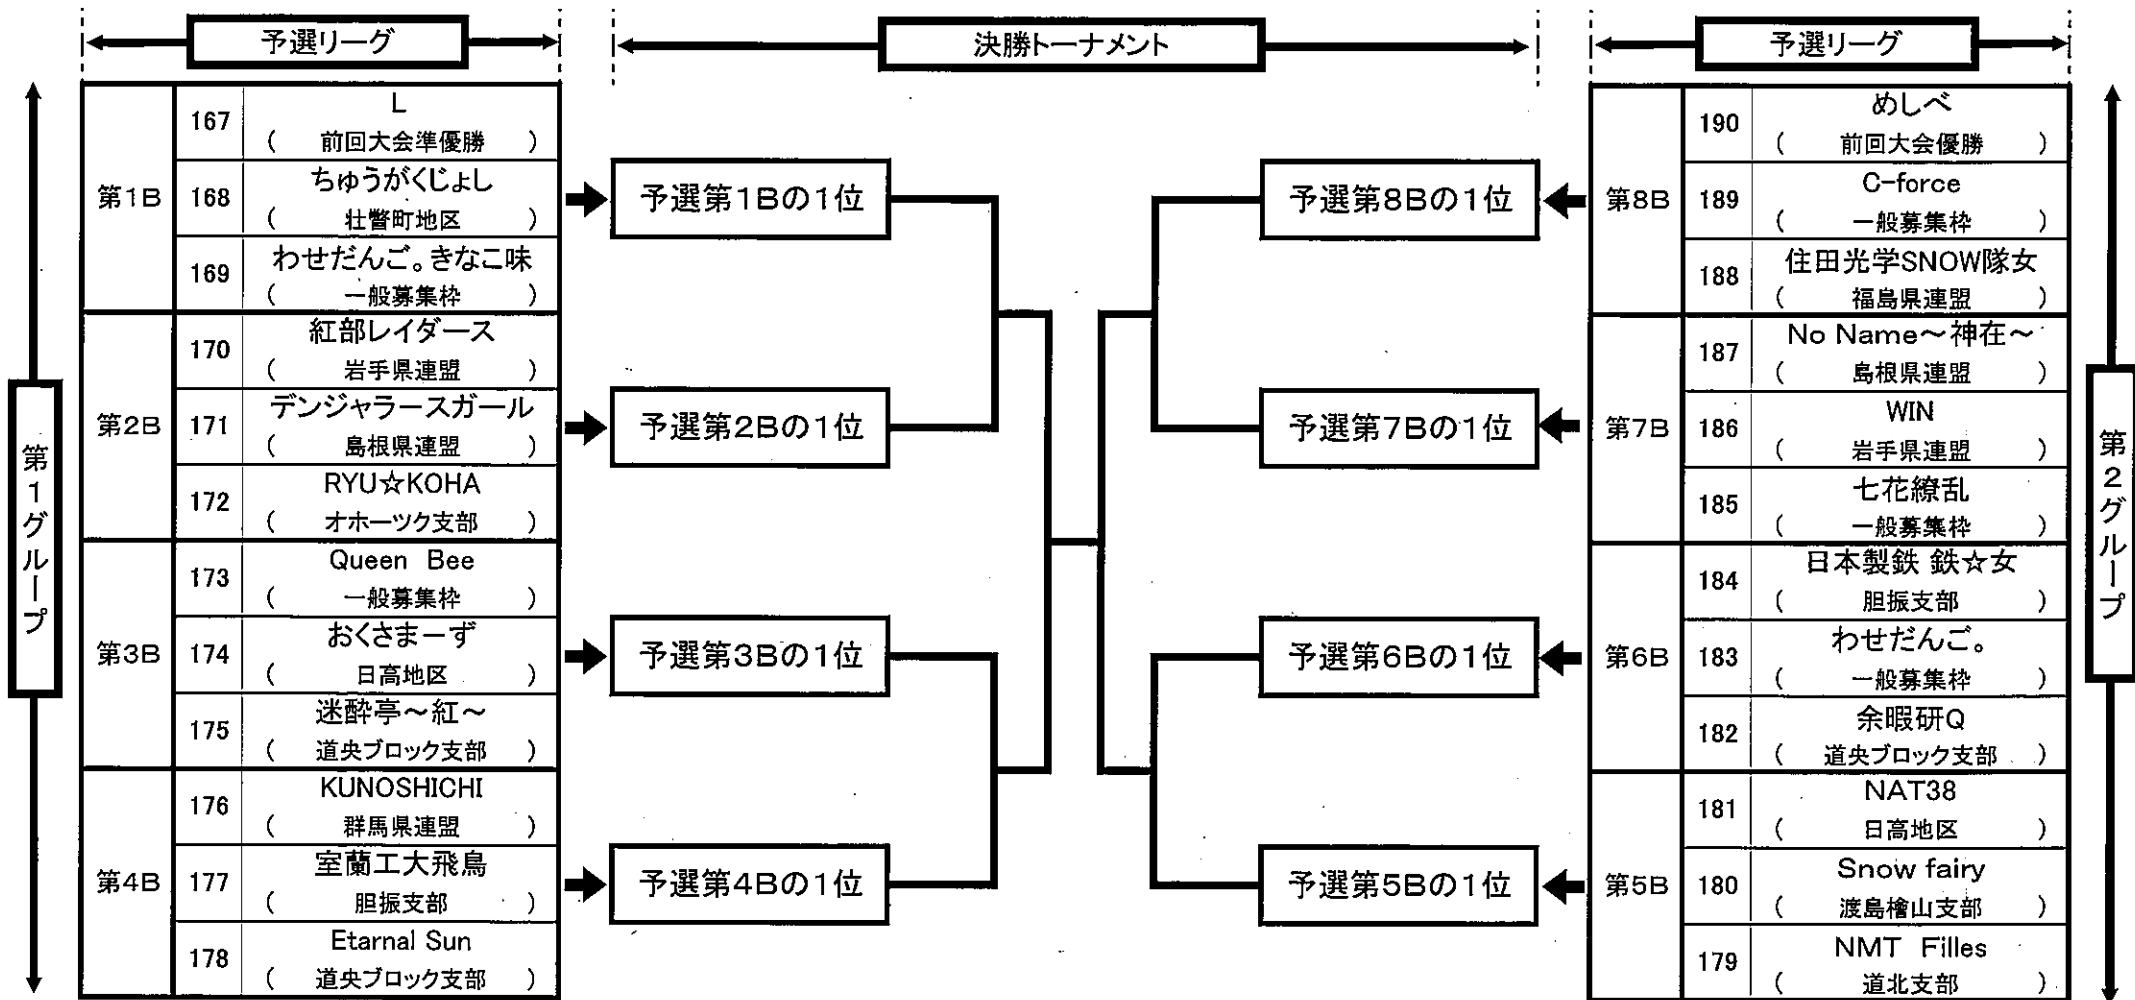

第32回昭和新山国際雪合戦 一般の部 組み合わせ表

2-1 第1グループ・第2グループ

第32回昭和新山国際雪合戦 一般の部 組み合わせ表

2-2 第3グループ・第4グループ

第32回昭和新山国際雪合戦 レディースの部 組み合わせ表

第32回昭和新山国際雪合戦 ジュニア交流戦 組み合わせ表

	湯田レイダース	虻小B アタッカーズ	スノーモンキーズ	虻小A シューターズ
141 湯田レイダース 岩手県連盟		J1	J3	J5
142 虻小B アタッカーズ 胆振支部	J1		J6	J4
143 スノーモンキーズ 胆振支部	J3	J6		J2
144 虻小A シューターズ 胆振支部	J5	J4	J2	

第32回昭和新山国際雪合戦 レジェンド部門 組み合わせ表

決勝トーナメント

順位戦(5位決定戦)

第1Bの敗者

第3Bの敗者

第2Bの敗者

第4Bの敗者