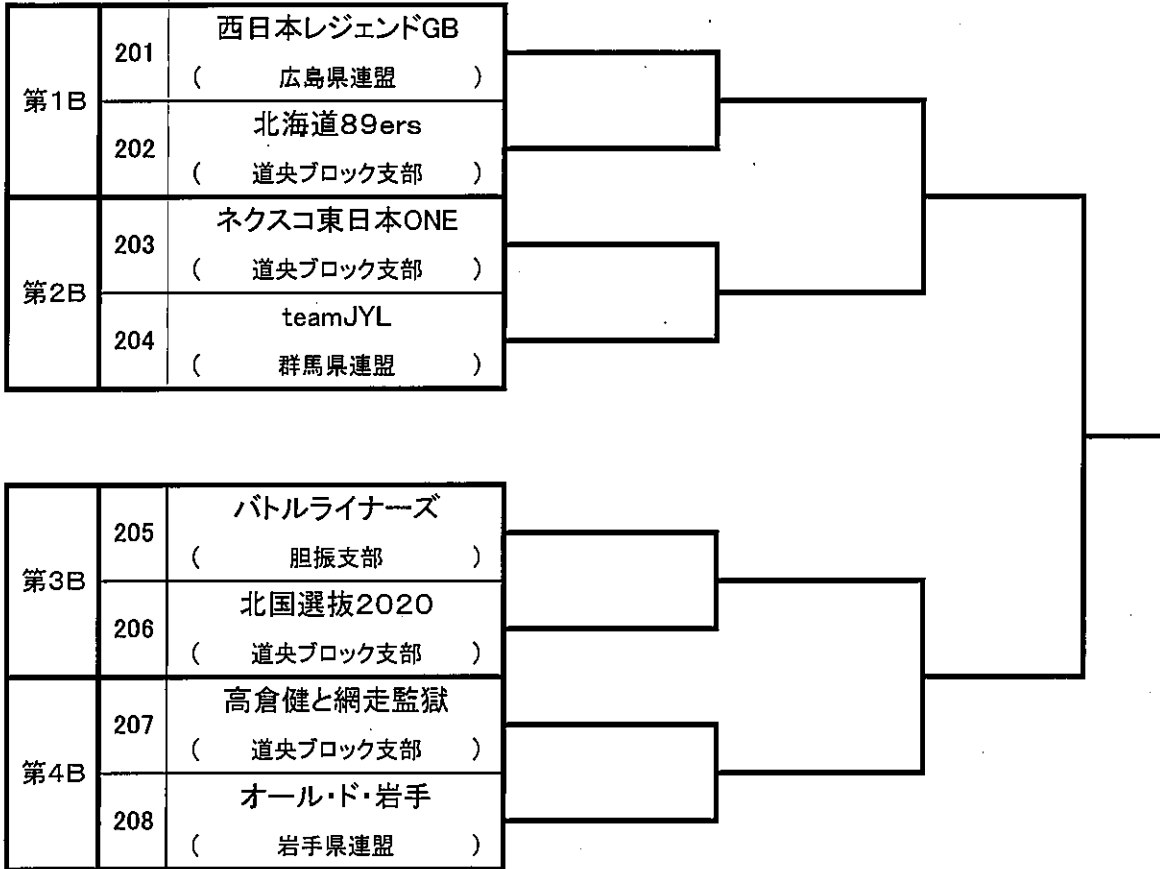

第32回昭和新山国際雪合戦 一般の部 組み合わせ表

2-1 第1グループ・第2グループ

第32回昭和新山国際雪合戦 一般の部 組み合わせ表

2-2 第3グループ・第4グループ

第32回昭和新山国際雪合戦 レディースの部 組み合わせ表

第32回昭和新山国際雪合戦 ジュニア交流戦 組み合わせ表

	湯田レイダース	虻小B アタッカーズ	スノーモンキーズ	虻小A シューターズ
141 湯田レイダース 岩手県連盟		J1	J3	J5
142 虻小B アタッカーズ 胆振支部	J1		J6	J4
143 スノーモンキーズ 胆振支部	J3	J6		J2
144 虻小A シューターズ 胆振支部	J5	J4	J2	

第32回昭和新山国際雪合戦 レジェンド部門 組み合わせ表

決勝トーナメント

順位戦(5位決定戦)

第1Bの敗者

第3Bの敗者

第2Bの敗者

第4Bの敗者