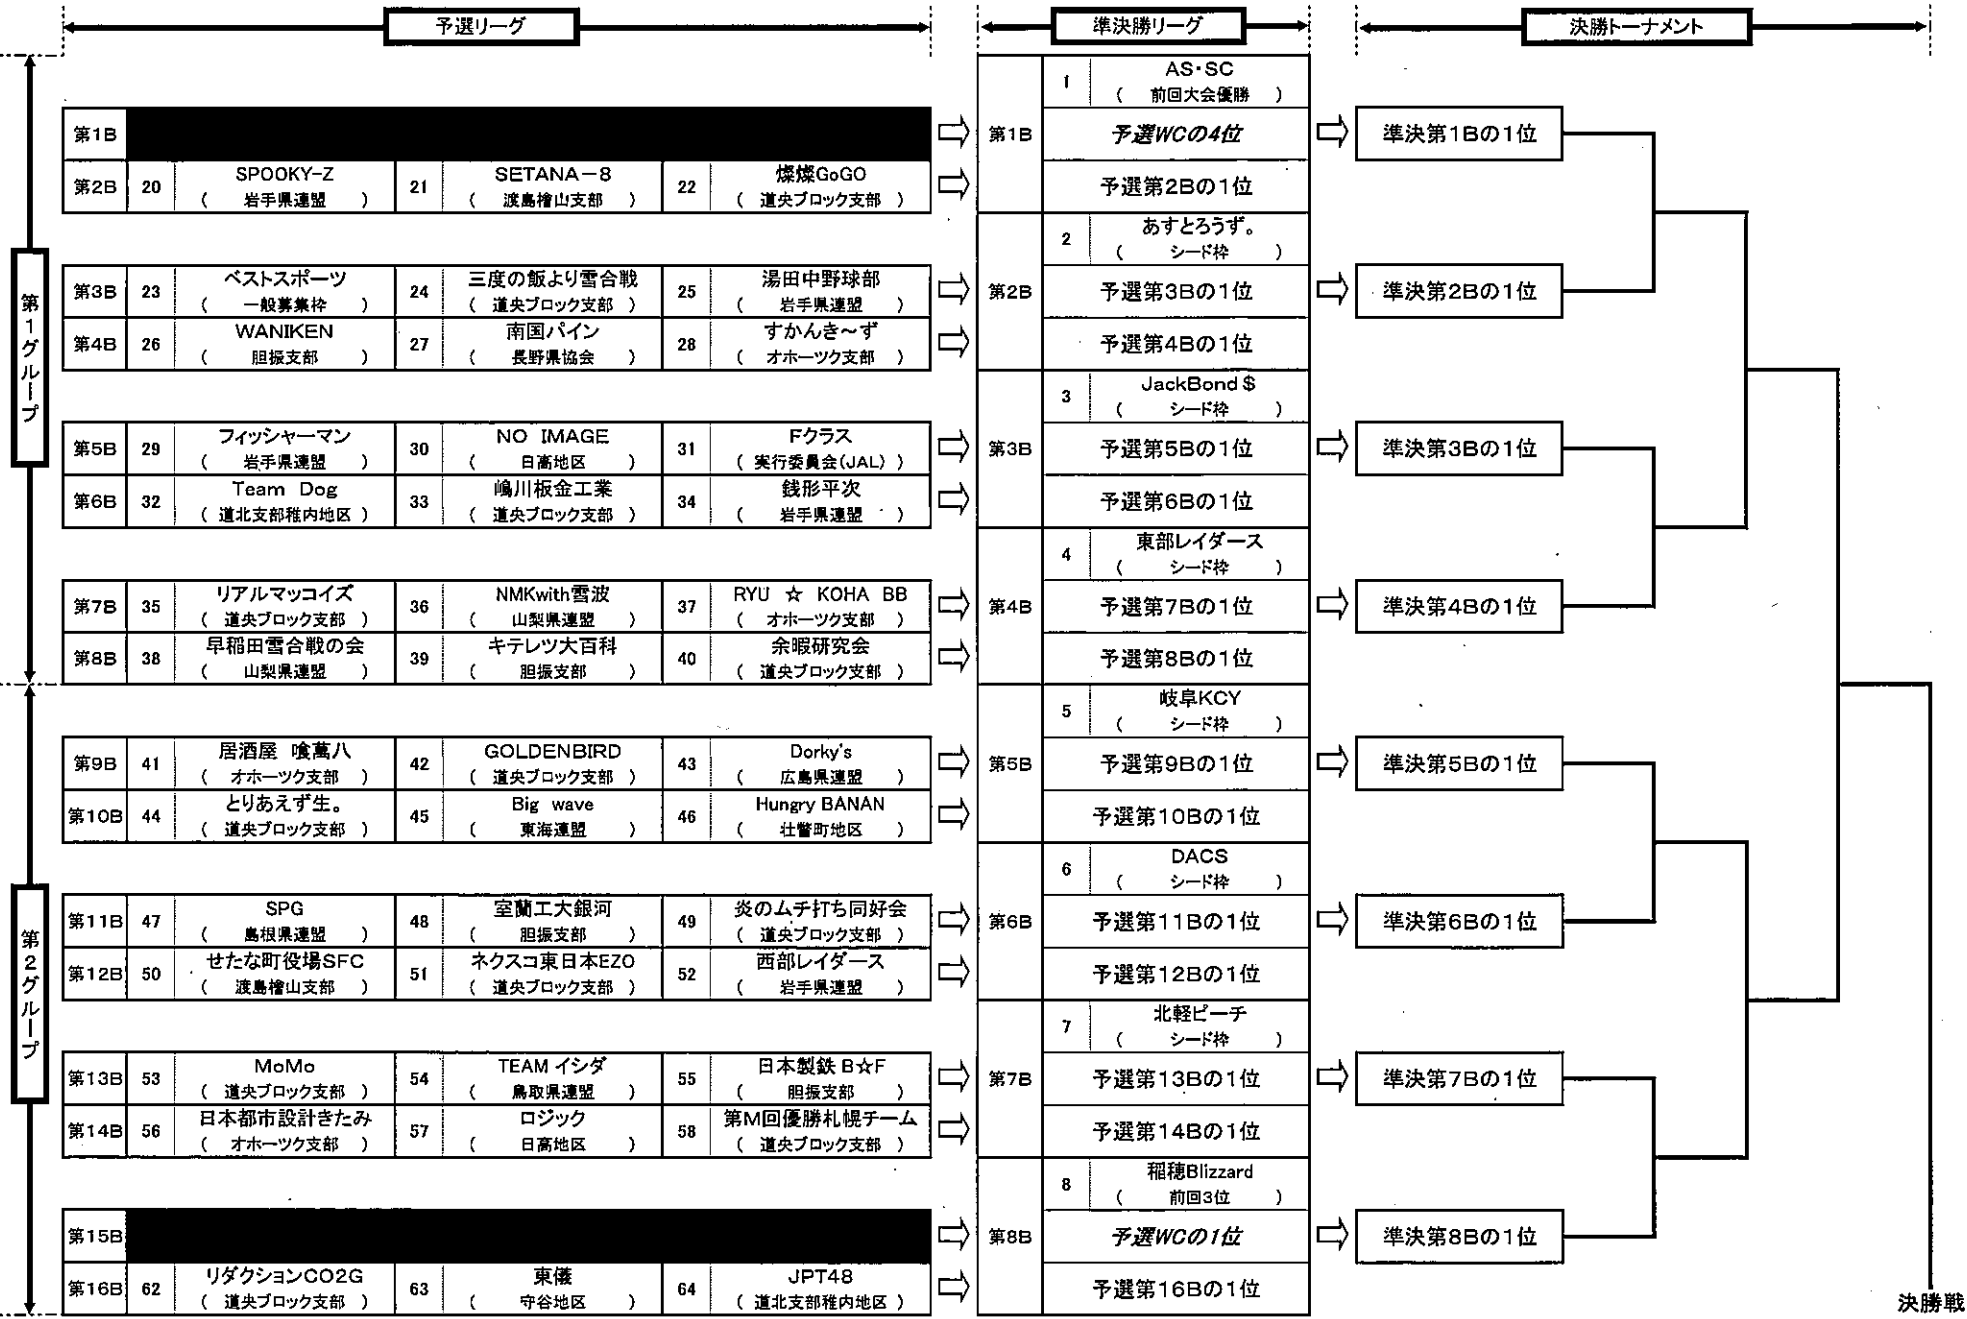

第32回昭和新山国際雪合戦 一般の部 組み合わせ表

2-1 第1グループ・第2グループ

第32回昭和新山国際雪合戦 一般の部 組み合わせ表

2-2 第3グループ・第4グループ

第32回昭和新山国際雪合戦 レディースの部 組み合わせ表

第32回昭和新山国際雪合戦 ジュニア交流戦 組み合わせ表

	湯田レイダース	虻小B アタッカーズ	スノーモンキーズ	虻小A シューターズ
141 湯田レイダース 岩手県連盟		J1	J3	J5
142 虻小B アタッカーズ 胆振支部	J1		J6	J4
143 スノーモンキーズ 胆振支部	J3	J6		J2
144 虻小A シューターズ 胆振支部	J5	J4	J2	

第32回昭和新山国際雪合戦 レジェンド部門 組み合わせ表

決勝トーナメント

順位戦(5位決定戦)

第1Bの敗者

第3Bの敗者

第2Bの敗者

第4Bの敗者