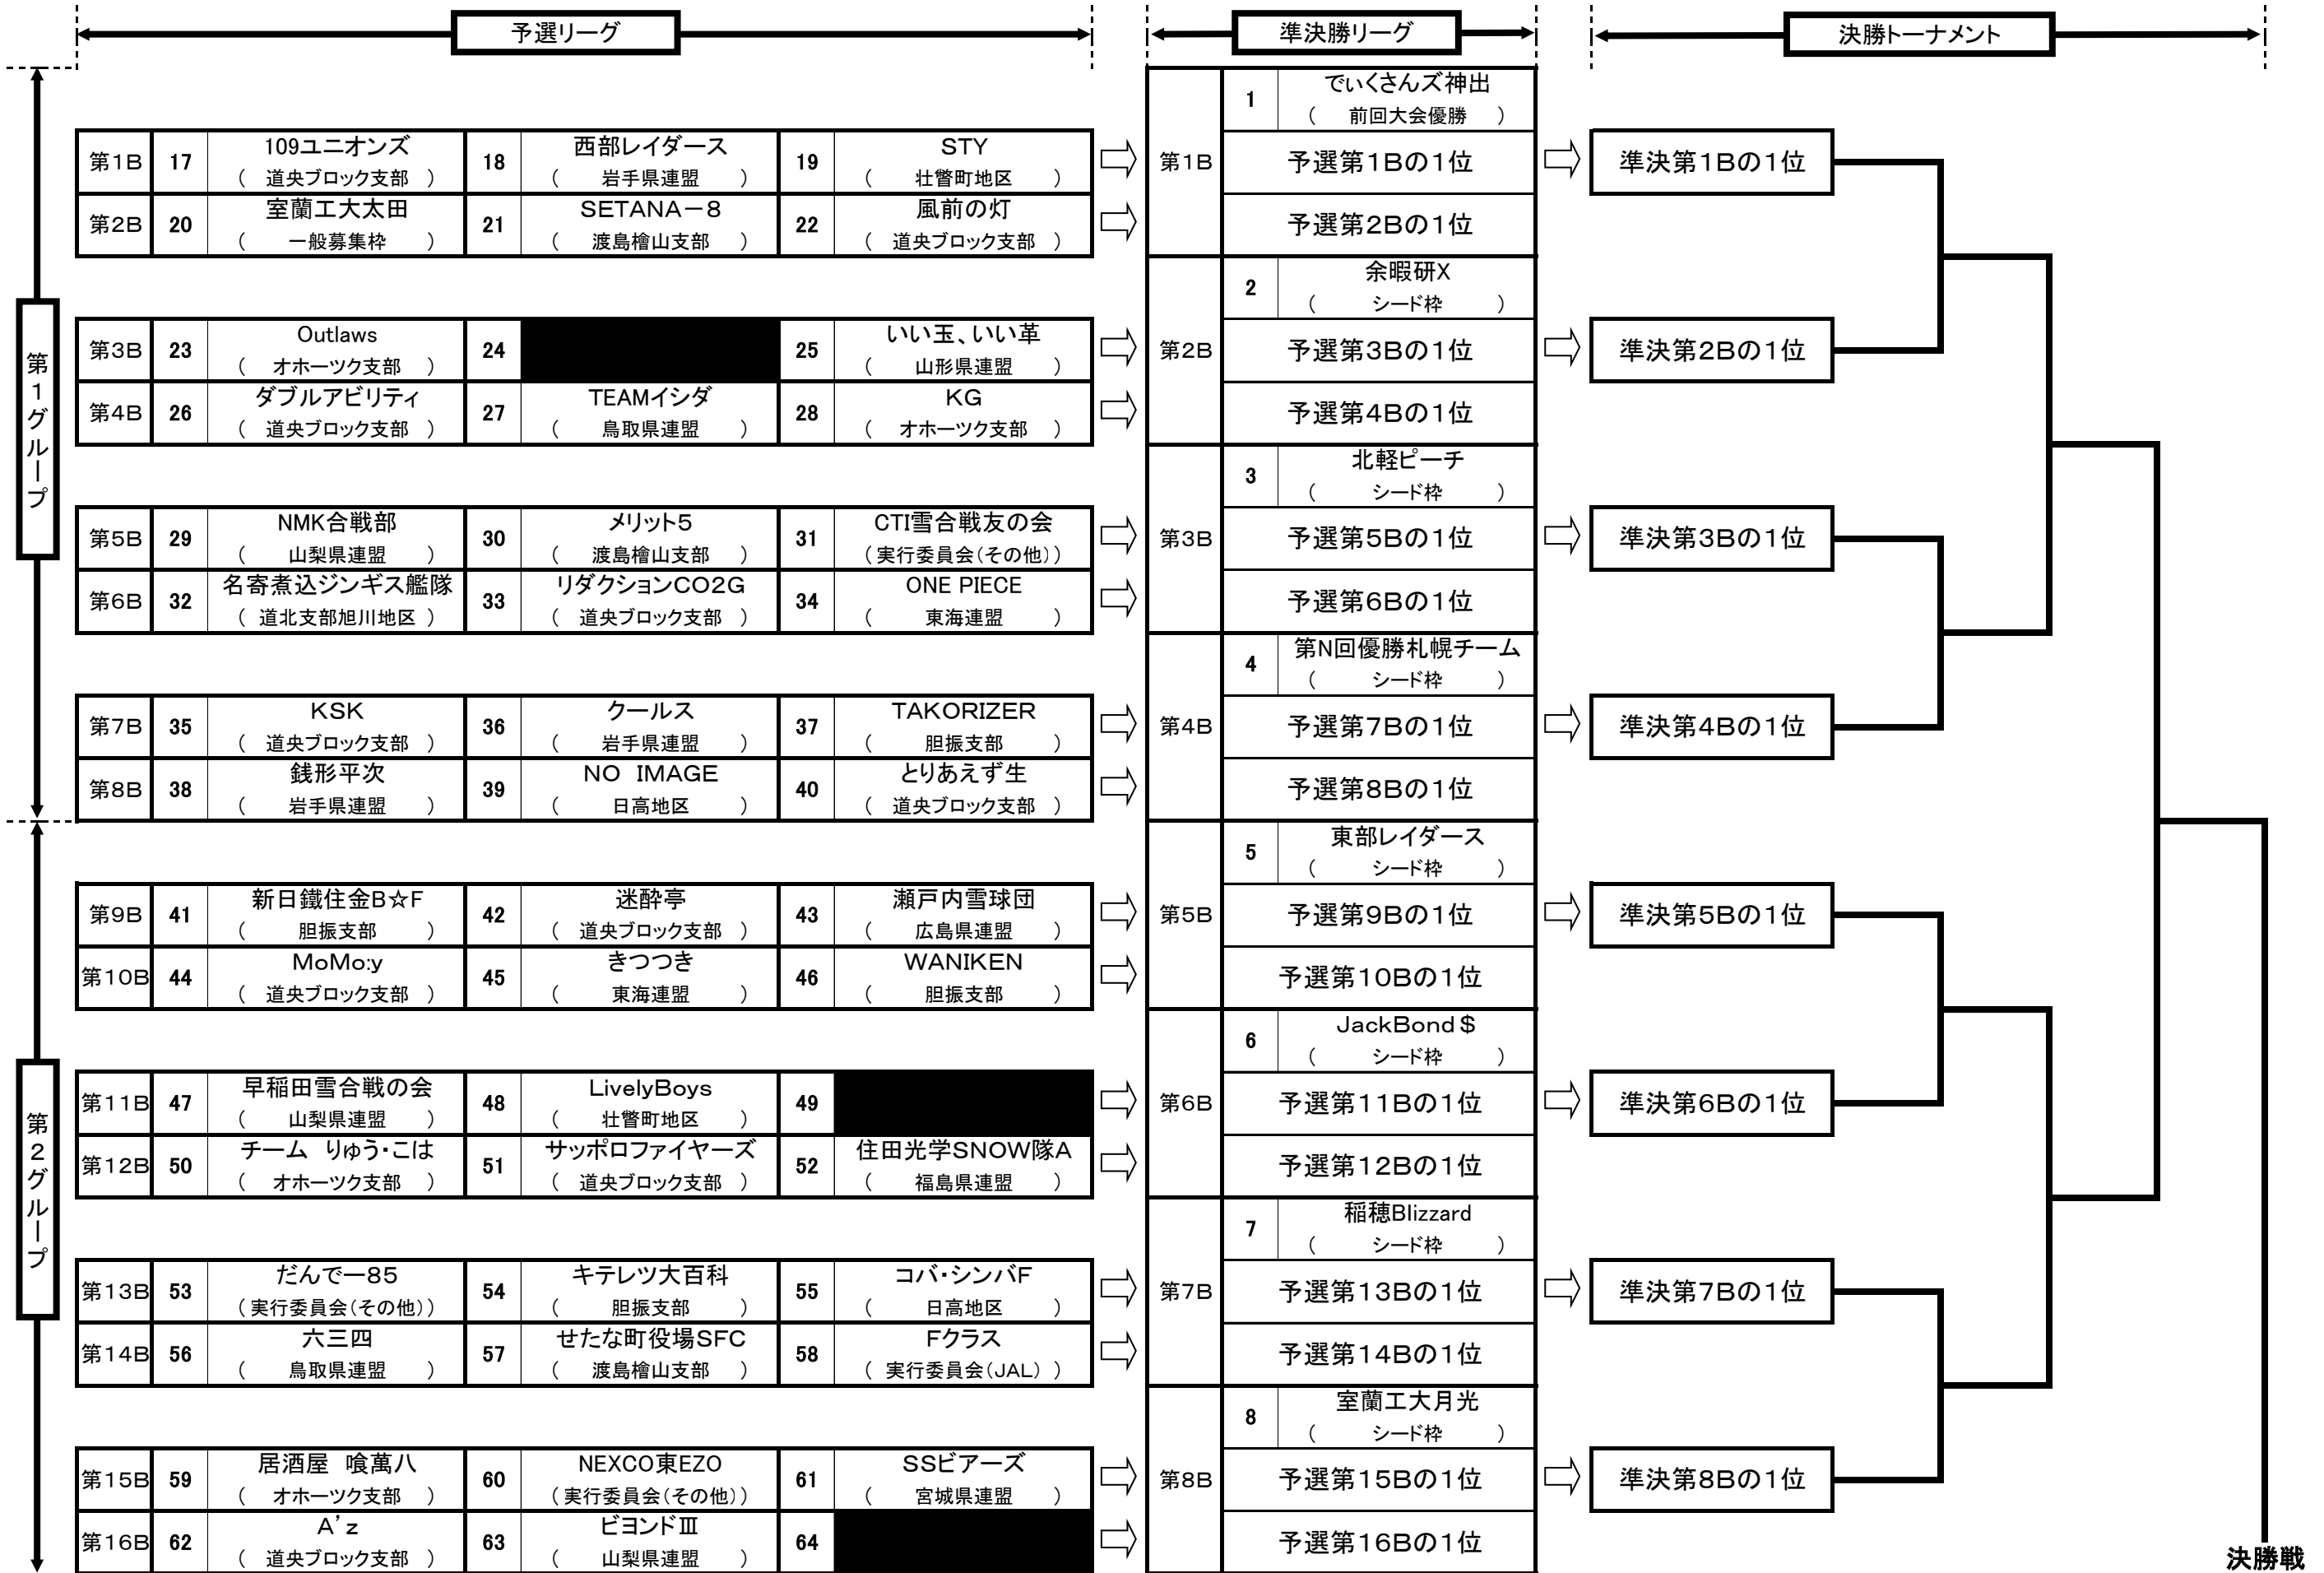

第31回昭和新山国際雪合戦 一般の部 組み合わせ表

2-1 第1グループ・第2グループ

第31回昭和新山国際雪合戦 一般の部 組み合わせ表

2-2 第3グループ・第4グループ