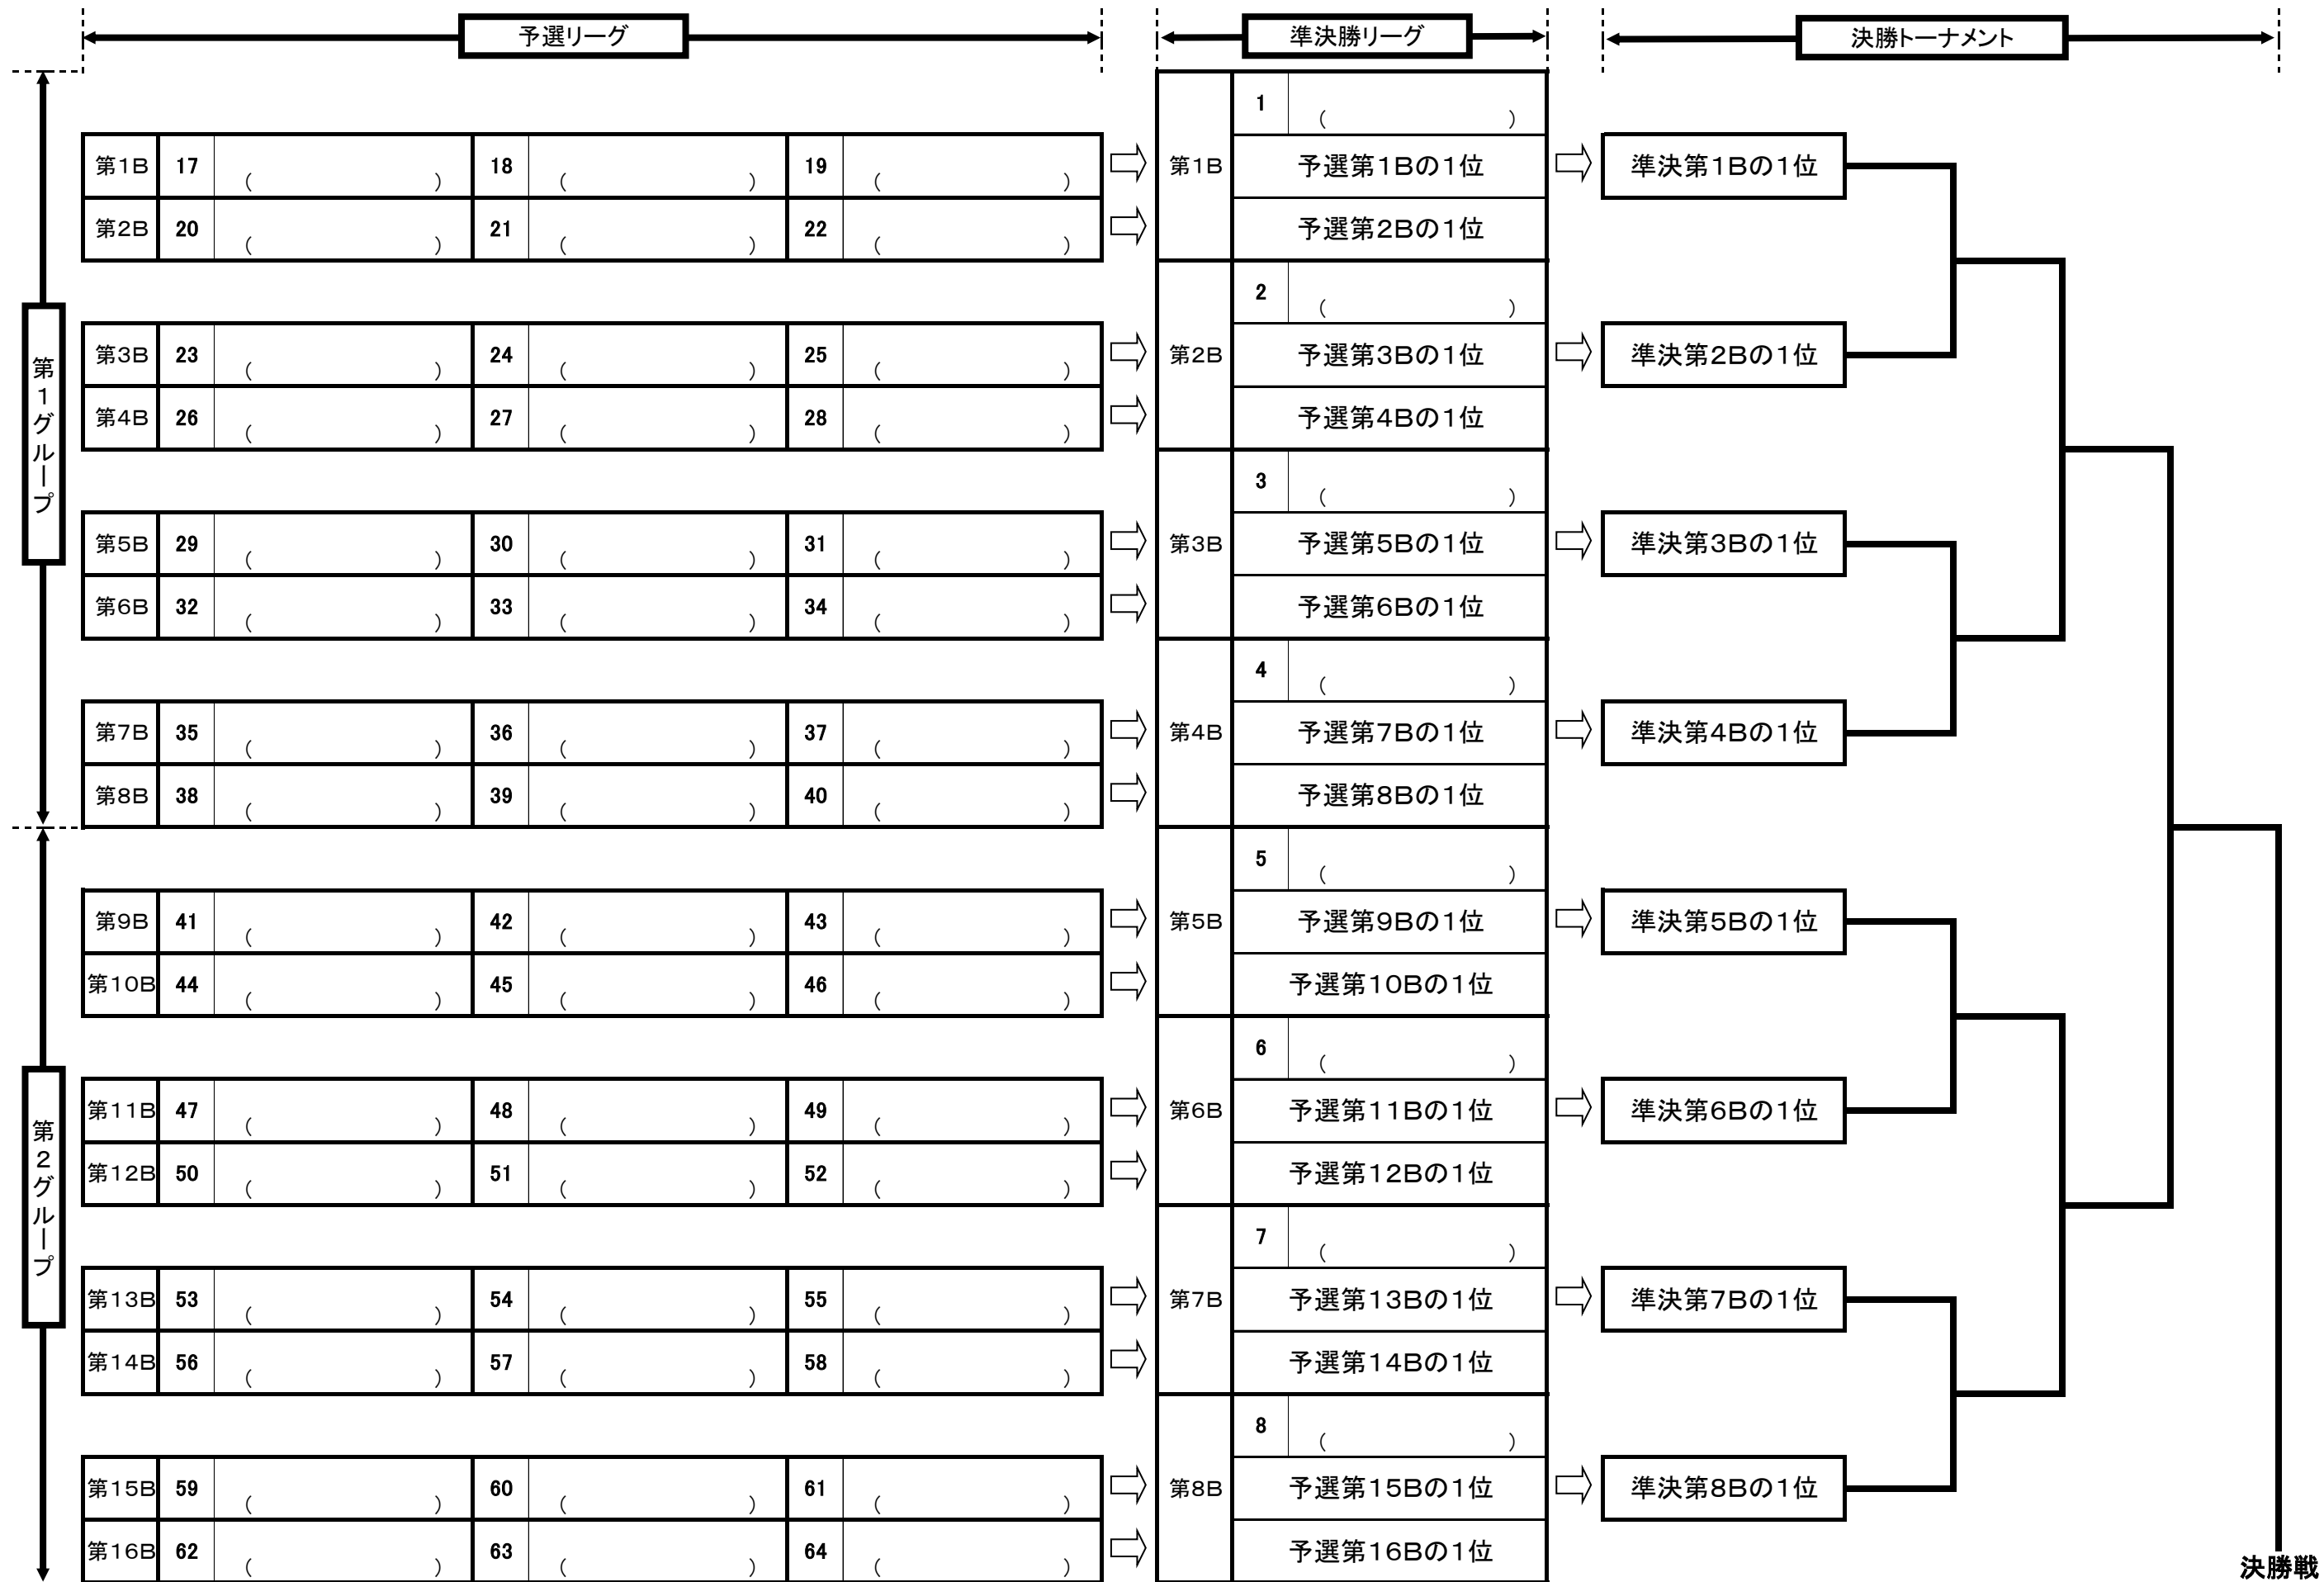

第31回昭和新山国際雪合戦 一般の部 組み合わせ表

2-1 第1グループ・第2グループ