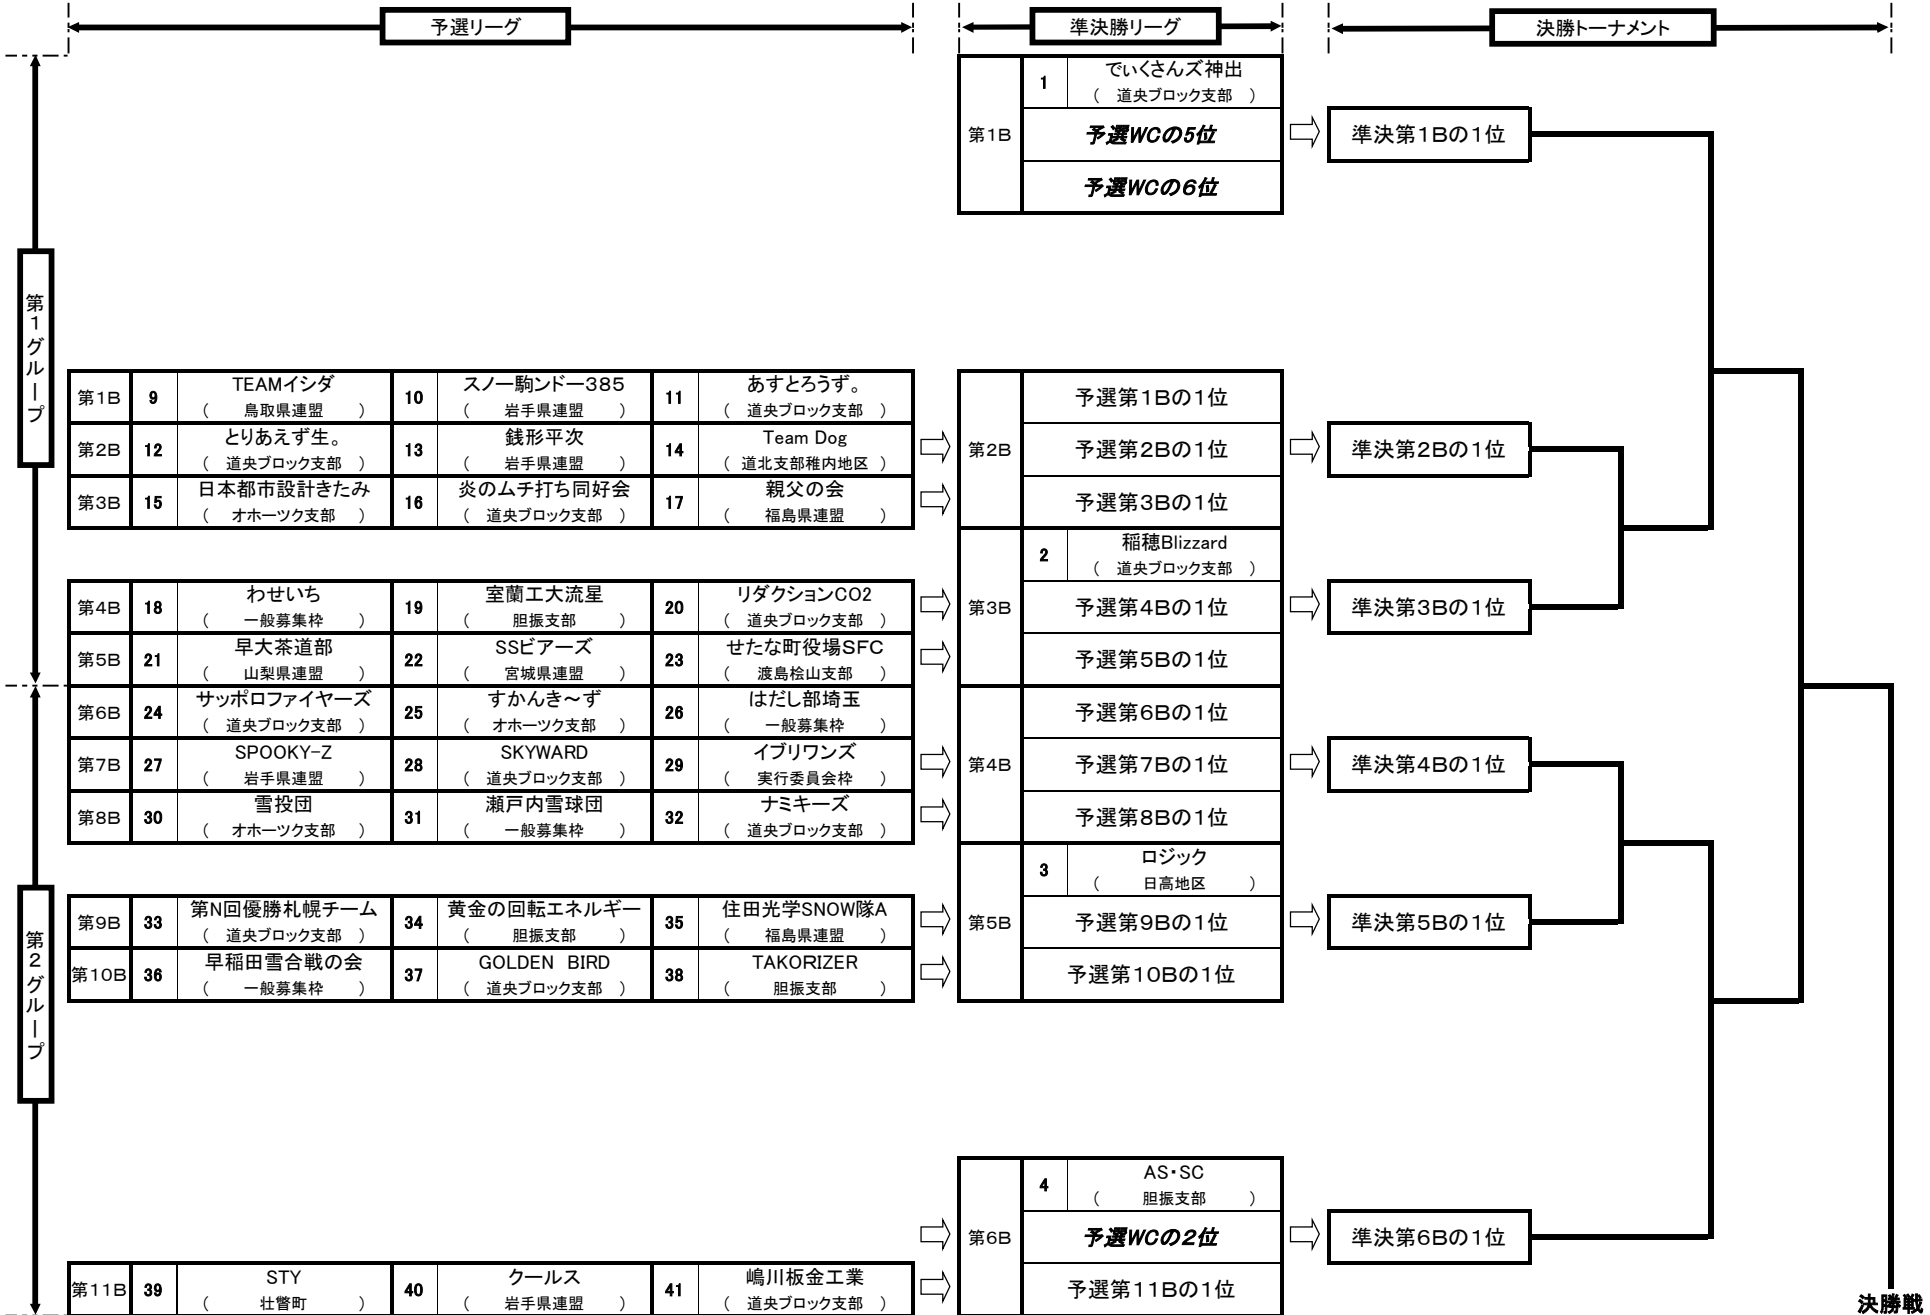

# 第35回昭和新山国際雪合戦 一般の部 組み合わせ表

## 2-1 第1グループ・第2グループ